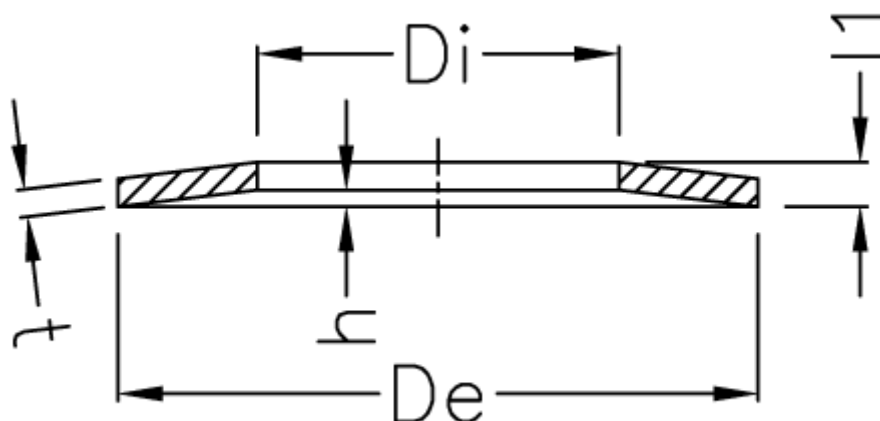

Varenummer: 060104422

Beskrivelse: Mubea Tallerkenfjeder 34x16,3x1,5

Mål

De	= 34
Di	= 16.3
Fjederkraft F v/0,25h N	= 1291.0
Fjederkraft F v/0,50h N	= 2313.0
Fjederkraft F v/0,75h N	= 3155.0
Fjederkraft F v/1,00h N	= 3908.0
Fjedervej s=0,25h mm	= 0.262
Fjedervej s=0,50h mm	= 0.525

Fjedervej s=0,75h mm	= 0.787
Fjedervej s=1,00h mm	= 1.05
h	= 1.05
l1	= 2.55
t	= 1.50
vægt kg/1000	= 8.233